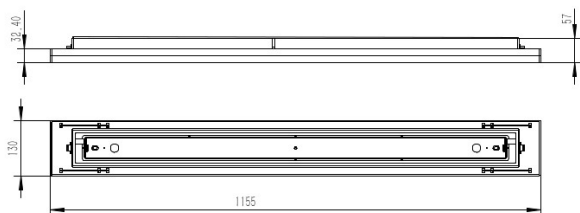

SFL 1200 OPAL MULTI LED

LED Hanging fittings / LED Závesné svetidlo

Specifications / Špecifikácia

Model	S FL 1200	S FL 1200	S FL 1200
Power / Výkon	36 W	40 W	48 W
Luminous Flux/Svetelný tok	43 20 LM	4800 LM	5760 LM
Color temperature / farba	CCT 3000 / 4000 / 6000K		
Electrical class / el. tried	I		
UGR	--		
Color Rendering Index (CRI)	Ra 90		
Beam angle Uhol vyžarovania	120 °		
Input Voltage Napájanie	200-240VAC		
Power Factor	>0.90		
Frequency	50 / 60 Hz		
Operating Temperature Pracovná teplota	-20°C ~ +45°C		
Driver Type / Typ napájača	Constant Current (CC)		
Product Dimension (mm) Rozmer svetidla (mm)	A x B x C 1155 x 130 x 57		
Luminaire Net Weight Hmotnosť svetidla	2.55kg		
Material	Housing / teleso	PC / Polykarbonát	
	Diffuser / difuzor	PMMA / Polymetylmetakrylát	
Fixture Color / Farba svetidla	White / Biela		
IP Rating / Krytie IP	IP54		
IK Rating / Krytie IK	IK10		
Life Time / životnosť	>50,000H (Ta=30°L90B10)		
Warranty / záruka	5 Years/rokov		

Dimensions / Rozmery

Photometry