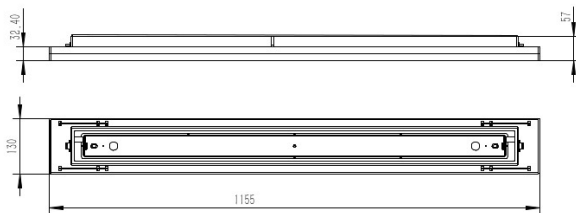

HFL 1200 UGR13 MULTI LED

LED Hanging fittings / LED Závašné svetidlo

Specifications / Špecifikácia

Model	HFL 1200	HFL 1200	HFL 1200
Power / Výkon	36 W	40 W	48 W
Luminous Flux/Svetelný tok	43 20 LM	4800 LM	5760 LM
Color temperature / farba	CCT 3000 / 4000 / 6000K		
Electrical class / el. tried	I		
UGR	UGR13		
Color Rendering Index (CRI)	Ra 90		
Beam angle Uhol vyžarovania	120 °		
Input Voltage Napájanie	200-240VAC		
Power Factor	>0.90		
Frequency	50 / 60 Hz		
Operating Temperature Pracovná teplota	-20°C ~ +45°C		
Driver Type / Typ napájača	Constant Current (CC)		
Product Dimension (mm) Rozmer svetidla (mm)	A x B x C 1155 x 130 x 57		
Luminaire Net Weight Hmotnosť svetidla	2.55kg		
Material	Housing / teleso	PC / Polykarbonát	
	Diffuser / difuzor	PMMA / Polymetylmetakrylát	
Fixture Color / Farba svetidla	White / Biela		
IP Rating / Krytie IP	IP20		
IK Rating / Krytie IK	IK08		
Life Time / životnosť	>50,000H (Ta=30°L90B10)		
Warranty / záruka	5 Years/rokov		

Dimensions / Rozmery

Photometry