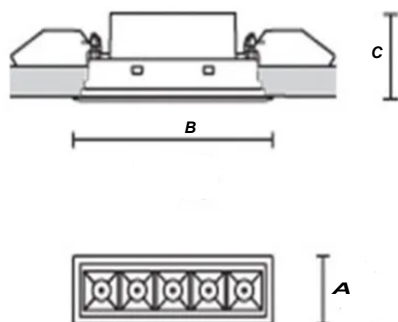

LDL Miniline Inside

LED PROJECT LIGHT

Specifications / Špecifikácia

Model	LDL MINILINE INSIDE				
Power / Výkon	1X2W	2X2W	5X2W	10X2W	15X2W
Luminous Flux/Svetelný tok	132LM	260LM	680LM	1350LM	1800LM
Color temperature / farba	2700/3000/4000K				
Electrical class / el. tried	II				
UGR	--				
Color Rendering Index (CRI)	Ra 80				
Beam angle Uhol vyžarovania	45 °				
Input Voltage Napájanie	200-240VAC				
Power Factor	>0.90				
Frequency	50 / 60 Hz				
Driver Type / Typ napájača	Constant Current (CC)				
Product Dimension (mm) Rozmer svietidla (mm)	A x B x C 45x45x50 45x75x50 45x147x50 45x280x50 45x412x50				
Material	Housing / teleso	Plastic			
	Diffuser / difuzor	Clear glass / číre sklo			
	Option	Dali driver			
Fixture Color / Farba svietidla	White / Biela				
IP Rating / Krytie IP	IP20				
Life Time / životnosť	>30,000H				
Warranty / záruka	2 Years/2 roky				

Dimensions / Rozmery

Photometry