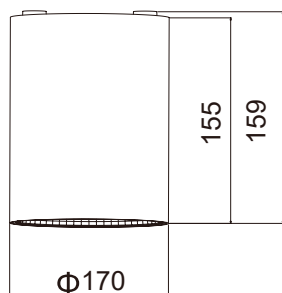

### Specifications / Špecifikácia

<b>Model</b>	DL 3001 UGR19	
<b>Power / Výkon</b>	35 W	
<b>Luminous Flux/Svetelný tok</b>	3900LM	
<b>Color temperature / farba</b>	4000K	
<b>Electrical class / el. tried</b>	II	
<b>UGR</b>	19	
<b>Color Rendering Index (CRI)</b>	Ra 80	
<b>Beam angle Uhol vyžarovania</b>	36 °	
<b>Input Voltage Napájanie</b>	200-240VAC	
<b>Power Factor</b>	>0.90	>0.93
<b>Frequency</b>	50 / 60 Hz	
<b>Operating Temperature Pracovná teplota</b>	70°C	
<b>Driver Type / Typ napájača</b>	Constant Current (CC)	
<b>Product Dimension (mm) Rozmer svietidla (mm)</b>	170×159×155	
<b>Luminaire Net Weight Hmotnosť svietidla</b>	0.9kg	
<b>Material</b>	<b>Housing / teleso</b>	Aluminum Alloy / hliníková zliatina
	<b>Diffuser / difuzor</b>	PMMA / Polymetylmetakrylát
<b>Fixture Color / Farba svietidla</b>	White / Biela	
<b>IP Rating / Krytie IP</b>	IP54	
<b>Life Time / životnosť</b>	>50,000H (Ta=30°L80B10)	
<b>Warranty / záruka</b>	5 Years/rokov	

### Dimensions / Rozmery

### Photometry

UNIT: cd

- C0/180, 99.9 deg
- C30/210, 99.9 deg
- C60/240, 99.9deg
- C90/270, 99.9 deg

AVERAGE BEAM ANGLE (50%): 99.9DEG