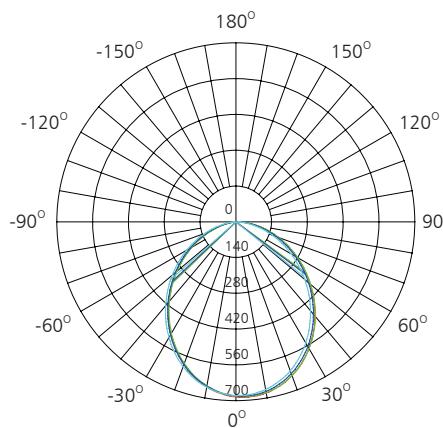

### Specifications / Špecifikácia

<b>Model</b>	DL 3001 UGR19	
<b>Power / Výkon</b>	35 W	
<b>Luminous Flux/Svetelný tok</b>	3900LM	
<b>Color temperature / farba</b>	4000K	
<b>Electrical class / el. tried</b>	II	
<b>UGR</b>	19	
<b>Color Rendering Index (CRI)</b>	Ra 80	
<b>Beam angle Uhol vyžarovania</b>	36 °	
<b>Input Voltage Napájanie</b>	200-240VAC	
<b>Power Factor</b>	>0.90	>0.93
<b>Frequency</b>	50 / 60 Hz	
<b>Operating Temperature Pracovná teplota</b>	70°C	
<b>Driver Type / Typ napájača</b>	Constant Current (CC)	
<b>Product Dimension (mm) Rozmer svietidla (mm)</b>	170×159×155	
<b>Luminaire Net Weight Hmotnosť svietidla</b>	0.9kg	
<b>Material</b>	<b>Housing / teleso</b>	Aluminum Alloy / hliníková zliatina
	<b>Diffuser / difuzor</b>	PMMA / Polymetylmetakrylát
<b>Fixture Color / Farba svietidla</b>	White / Biela	
<b>IP Rating / Krytie IP</b>	IP54	
<b>Life Time / životnosť</b>	>50,000H (Ta=30°L80B10)	
<b>Warranty / záruka</b>	5 Years/rokov	

### Dimensions / Rozmery

### Photometry

UNIT: cd

- C0/180, 99.9 deg
- C30/210, 99.9 deg
- C60/240, 99.9deg
- C90/270, 99.9 deg

AVERAGE BEAM ANGLE (50%): 99.9DEG