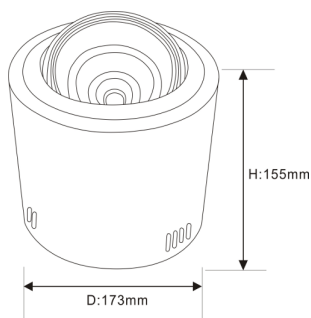

DL 3000 T

LED Downlight lights IP20

Specifications / Špecifikácia

Model	DL 3000 T
Power / Výkon	23 W
Luminous Flux/Svetelný tok	2050LM
Color temperature / farba	4000K
Electrical class / el. tried	II
UGR	19
Color Rendering Index (CRI)	Ra 80
Beam angle Uhol vyžarovania	60°
Input Voltage Napájanie	200-240VAC
Power Factor	>0.90
Frequency	50 / 60 Hz
Operating Temperature Pracovná teplota	70°C
Driver Type / Typ napájača	Constant Current (CC)
Product Dimension (mm) Rozmer svietidla (mm)	Ø 173x155
Luminaire Net Weight Hmotnosť svietidla	1.1kg
Material	Housing / teleso Aluminum Alloy / hliníková zliatina
	Diffuser / difuzor PMMA / Polymetylmetakrylát
Fixture Color / Farba svietidla	White / Biela
IP Rating / Krytie IP	IP20
Life Time / životnosť	>50,000H (Ta=30°L80B10)
Warranty / záruka	5 Years/rokov

Dimensions / Rozmery

Photometry

UNIT: cd

- C0/180, 99.9 deg
- C30/210, 99.9 deg
- C60/240, 99.9deg
- C90/270, 99.9 deg

AVERAGE BEAM ANGLE (50%): 99.9DEG