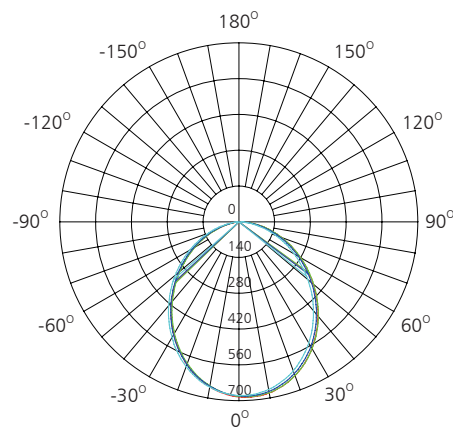

DL 3000 T

LED Downlight lights IP20

Specifications / Špecifikácia

Model	DL 3000 T
Power / Výkon	23 W
Luminous Flux/Svetelný tok	2050LM
Color temperature / farba	4000K
Electrical class / el. tried	II
UGR	19
Color Rendering Index (CRI)	Ra 80
Beam angle Uhol vyžarovania	60°
Input Voltage Napájanie	200-240VAC
Power Factor	>0.90
Frequency	50 / 60 Hz
Operating Temperature Pracovná teplota	70°C
Driver Type / Typ napájača	Constant Current (CC)
Product Dimension (mm) Rozmer svietidla (mm)	Ø 173x155
Luminaire Net Weight Hmotnosť svietidla	1.1kg
Material	Housing / teleso Aluminum Alloy / hliníková zliatina
	Diffuser / difuzor PMMA / Polymetylmetakrylát
Fixture Color / Farba svietidla	White / Biela
IP Rating / Krytie IP	IP20
Life Time / životnosť	>50,000H (Ta=30°L80B10)
Warranty / záruka	5 Years/rokov

Dimensions / Rozmery

Photometry

UNIT: cd

- C0/180, 99.9 deg
- C30/210, 99.9 deg
- C60/240, 99.9deg
- C90/270, 99.9 deg

AVERAGE BEAM ANGLE (50%): 99.9DEG