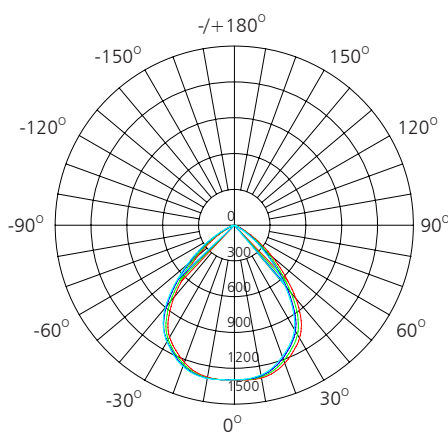

### Specifications / Špecifikácia

<b>Model</b>	DL 113A	DL 113A
<b>Power / Výkon</b>	25 W	35 W
<b>Luminous Flux/Svetelný tok</b>	2750LM	3850LM
<b>Color temperature / farba</b>	3000/4000K	
<b>Electrical class / el. tried</b>	II	
<b>UGR</b>	--	
<b>Color Rendering Index (CRI)</b>	Ra 80	
<b>Beam angle Uhol vyžarovania</b>	15 °/24 °/36 °	
<b>Input Voltage Napájanie</b>	200-240VAC	
<b>Power Factor</b>	>0.90	
<b>Frequency</b>	50 / 60 Hz	
<b>Driver Type / Typ napájača</b>	Constant Current (CC)	
<b>Product Dimension (mm) Rozmer svietidla (mm)</b>	A x B 170 x 110	
<b>Material</b>	<b>Housing / teleso</b>	Alluminium alloy / Hlníková zliatina
	<b>Diffuser / difuzor</b>	Clear glass / číre sklo
<b>Fixture Color / Farba svietidla</b>	White / Biela	
<b>IP Rating / Krytie IP</b>	IP20	
<b>Life Time / životnosť</b>	>30,000H	
<b>Warranty / záruka</b>	2 Years/2 roky	

### Dimensions / Rozmery

### Photometry

**UNIT: cd**

- C0/180, 87.1 deg
- C30/210, 86.8 deg
- C60/240, 86.7 deg
- C90/270, 86.7 deg

AVERAGE BEAM ANGLE (50%): 86.8DEG