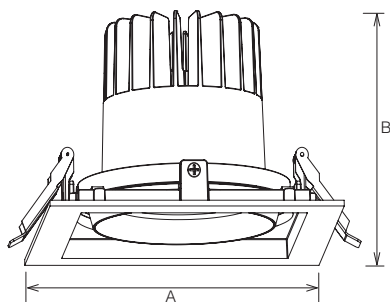

### Specifications / Špecifikácia

<b>Model</b>	DL 113A	DL 113A
<b>Power / Výkon</b>	25 W	35 W
<b>Luminous Flux/Svetelný tok</b>	2750LM	3850LM
<b>Color temperature / farba</b>	3000/4000K	
<b>Electrical class / el. tried</b>	II	
<b>UGR</b>	--	
<b>Color Rendering Index (CRI)</b>	Ra 80	
<b>Beam angle Uhol vyžarovania</b>	15 °/24 °/36 °	
<b>Input Voltage Napájanie</b>	200-240VAC	
<b>Power Factor</b>	>0.90	
<b>Frequency</b>	50 / 60 Hz	
<b>Driver Type / Typ napájača</b>	Constant Current (CC)	
<b>Product Dimension (mm) Rozmer svietidla (mm)</b>	A x B 170 x 110	
<b>Material</b>	<b>Housing / teleso</b>	Alluminium alloy / Hlníková zliatina
	<b>Diffuser / difuzor</b>	Clear glass / číre sklo
<b>Fixture Color / Farba svietidla</b>	White / Biela	
<b>IP Rating / Krytie IP</b>	IP20	
<b>Life Time / životnosť</b>	>30,000H	
<b>Warranty / záruka</b>	2 Years/2 roky	

### Dimensions / Rozmery