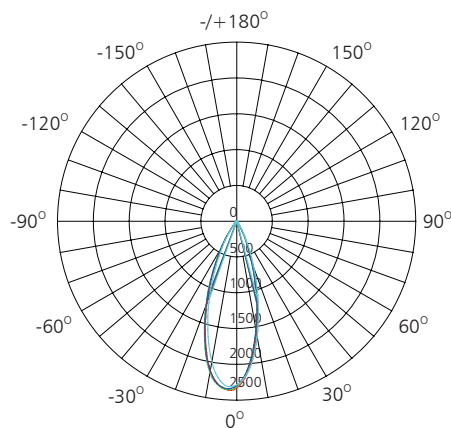

Specifications / Špecifikácia

Model	DL 103 8W	DL 103 10W	DL 103 13W	DL 103 13W
Power / Výkon	8 W	10 W	13 W	13 W
Luminous Flux/Svetelný tok	815 LM	1000 LM	1250 LM	1350 LM
Color temperature / farba	3000K	4000K	2700K	4000K
Electrical class / el. tried	II			
UGR	19			
Color Rendering Index (CRI)	Ra 80			
Beam angle Uhol vyžarovania	36 °			
Input Voltage Napájanie	200-240VAC			
Power Factor	>0.90	>0.93		
Frequency	50 / 60 Hz			
Driver Type / Typ napájača	Constant Current (CC)			
Product Dimension (mm) Rozmer svietidla (mm)	Ø80x40xØ68	Ø90x50xØ75	Ø110x65xØ90	Ø110x65xØ90
Material	Housing / teleso	Diecast aluminum / Tlakovo liaty hliník		
	Diffuser / difuzor	PMMA clear / Polymetylmetakrylát		
Fixture Color / Farba svietidla	White / Biela			
IP Rating / Krytie IP	IP65			
Life Time / životnosť	>50,000H			
Warranty / záruka	2 Years/2 roky			

Dimensions / Rozmery

Photometry

UNIT: cd

- C0/180, 34.7 deg
- C30/210, 34.8 deg
- C60/240, 34.8 deg
- C90/270, 34.6 deg

AVERAGE BEAM ANGLE (50%): 34.7DEG