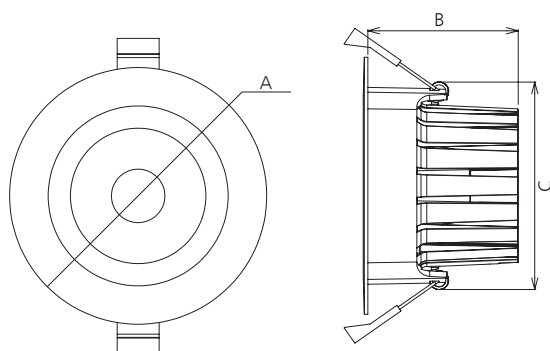

Specifications / Špecifikácia

Model	DL 103 8W	DL 103 10W	DL 103 13W	DL 103 13W
Power / Výkon	8 W	10 W	13 W	13 W
Luminous Flux/Svetelný tok	815 LM	1000 LM	1250 LM	1350 LM
Color temperature / farba	3000K	4000K	2700K	4000K
Electrical class / el. tried	II			
UGR	19			
Color Rendering Index (CRI)	Ra 80			
Beam angle Uhol vyžarovania	36 °			
Input Voltage Napájanie	200-240VAC			
Power Factor	>0.90	>0.93		
Frequency	50 / 60 Hz			
Driver Type / Typ napájača	Constant Current (CC)			
Product Dimension (mm) Rozmer svietidla (mm)	Ø80x40xØ68	Ø90x50xØ75	Ø110x65xØ90	Ø110x65xØ90
Material	Housing / teleso	Diecast aluminum / Tlakovo liaty hliník		
	Diffuser / difuzor	PMMA clear / Polymetylmetakrylát		
Fixture Color / Farba svietidla	White / Biela			
IP Rating / Krytie IP	IP65			
Life Time / životnosť	>50,000H			
Warranty / záruka	2 Years/2 roky			

Dimensions / Rozmery

Photometry

UNIT: cd

- C0/180, 34.7 deg
- C30/210, 34.8 deg
- C60/240, 34.8 deg
- C90/270, 34.6 deg

AVERAGE BEAM ANGLE (50%): 34.7DEG