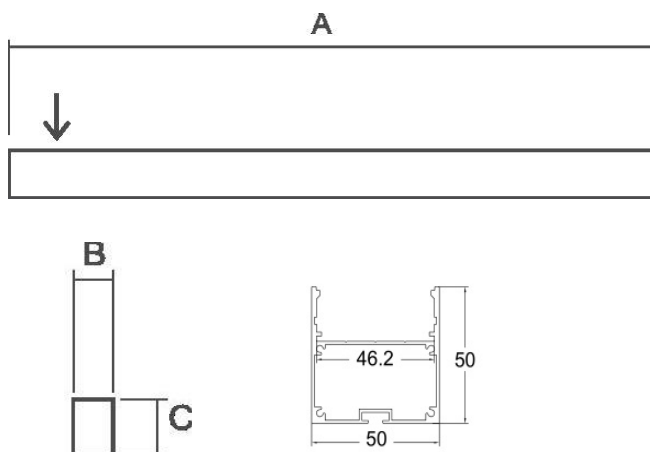

### Specifications / Špecifikácia

<b>Model</b>	ALU PROFIL OPAL							
<b>Power / Výkon</b>	22 W	29 W	30 W	37 W	44 W	48 W	50 W	51 W
<b>Luminous Flux/Svetelný tok</b>	2975lm	3920lm	4050lm	5000lm	5950lm	6490lm	6760lm	6895lm
<b>Color temperature / farba</b>	4000K							
<b>Electrical class / el. tried</b>	I							
<b>UGR</b>	21							
<b>Color Rendering Index (CRI)</b>	Ra 80 / Ra 90							
<b>Input Voltage Napájanie</b>	200-240VAC							
<b>Power Factor</b>	>0.95							
<b>Frequency</b>	50 / 60 Hz							
<b>Driver Type / Typ napájača</b>	Constant Current (CC) - Not dim driver / DALI driver							
<b>Product Dimension (mm) Rozmer svietidla (mm)</b>	A x B x C 580 x 50 x 50		1140 x 50 x 50		1420 x 50 x 50			
	1680 x 50 x 50		1960 x 50 x 50		2260 x 50 x 50			
<b>Material</b>	<b>Housing / teleso</b>	Aluminium alloy / hliníková zliatina						
	<b>Diffuser / difuzor</b>	Opal/PMMA/ Polymetylmetakrylát						
<b>Accessories / Príslušenstvo</b>	Wall-mounted bracket clamp / Konzola na prichytenie Hanging system 2 x 1,5m / Závesný systém 2 x 1,5m							
<b>Fixture Color/ Farba svietidla</b>	Natural aluminium color							
<b>IP Rating / Krytie IP</b>	IP40							
<b>Life Time / životnosť</b>	>50,000H							
<b>Warranty / záruka</b>	5 Years/5 rokov							
<b>Options / Možnosti</b>	Emergency unit 1h/2h/3h , Núdzová jednotka 1h/2h/3h							

Lighting fixture is available in White or any RAL scale color.  
Available in any length - max 5,0 m.

### Dimensions / Rozmery