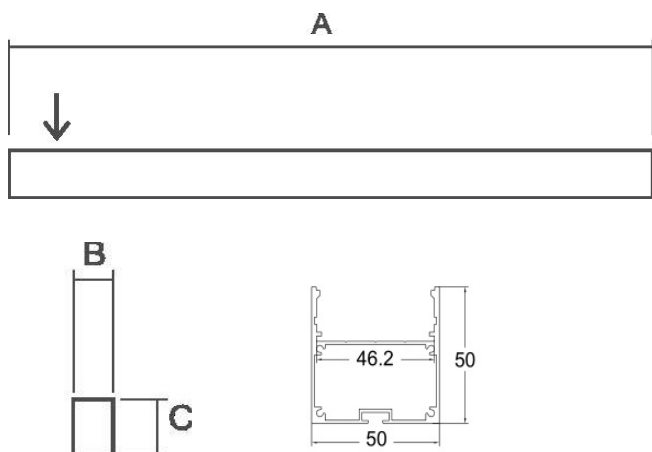

ALU PROFIL OUTSIDE MICROPRISMA

LED LINEAR LIGHT IP40

Microprisma diffuser

Hanging system

Specifications / Špecifikácia

Model	ALU PROFIL MICROPRISMA			
Power / Výkon	30 W	50 W	53 W	86 W
Luminous Flux/Svetelný tok	4410lm	7350lm	7790lm	12650lm
Color temperature / farba	4000K			
Electrical class / el. tried	I			
UGR	19			
Color Rendering Index (CRI)	Ra 80 / Ra 90			
Input Voltage Napájanie	200-240VAC			
Power Factor	>0.95			
Frequency	50 / 60 Hz			
Driver Type / Typ napájača	Constant Current (CC) - Not dim driver / DALI driver			
Product Dimension (mm) Rozmer svietidla (mm)	A x B x C		1420 x 50 x 50 2260 x 50 x 50	
Material	Housing / teleso	Aluminium alloy / hliníková zliatina		
	Diffuser / difuzor	Microprisma/PMMA/ Polymetylmetakrylát		
Accessories / Príslušenstvo	Wall-mounted bracket clamp / Konzola na prichytenie Hanging system 2 x 1,5m / Závesný systém 2 x 1,5m			
Fixture Color/ Farba svietidla	Natural aluminium color			
IP Rating / Krytie IP	IP40			
Life Time / životnosť	>50,000H			
Warranty / záruka	5 Years/5 rokov			
Options / Možnosti	Emergency unit 1h/2h/3h , Núdzová jednotka 1h/2h/3h			

Lighting fixture is available in White or any RAL scale color.
Available in any length - max 5,0 m.

Dimensions / Rozmery

Photometry