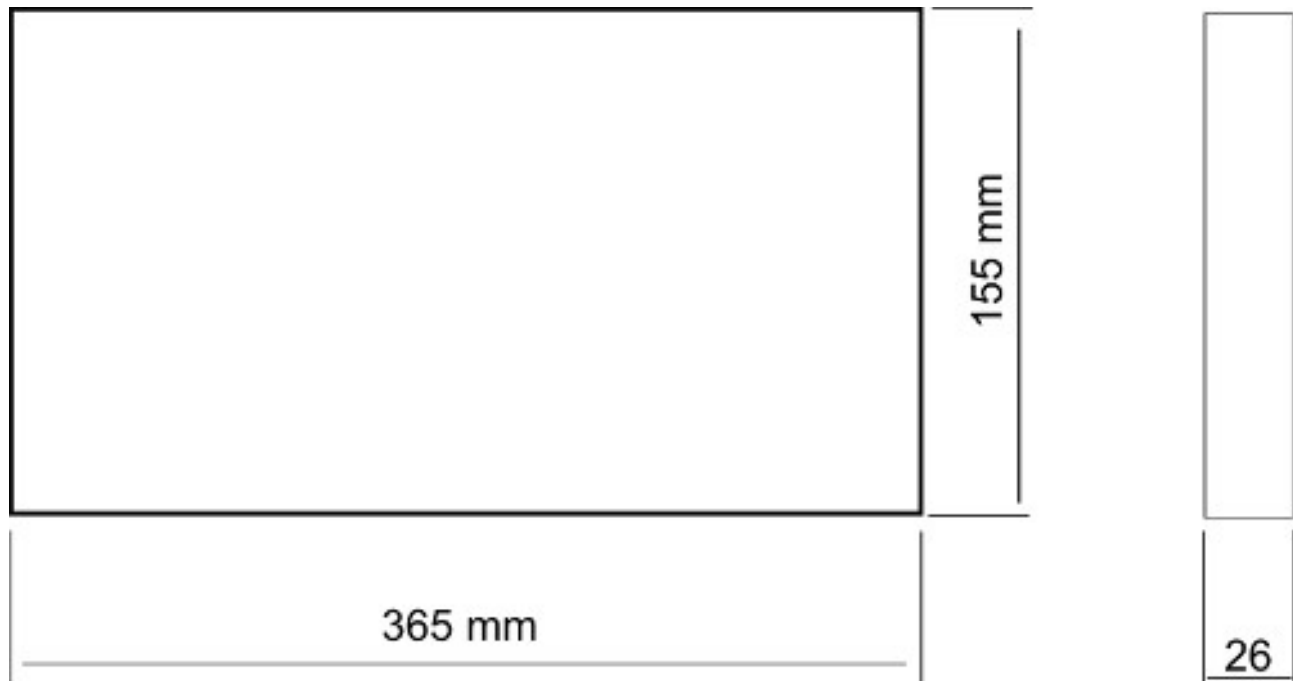

STAR P IP20

EMERGENCY LED LIGHTS / Núdzové led svietidlá

*Emergency luminary
for stable or
emergency mode.*

*Operation time: 2
hour.*

Protection level IP20.

*Núdzové svietidlo pre
trvalý, alebo núdzový
režim, s dobou
autonomnej
prevádzky 2 hod. s
krytím IP20, so
širokým uplatnením a
s možnosťou použitia
rôznych druhov
piktogramov.*

Type / Typ	Mode Režim	Weight Hmotnosť (kg)	Times Čas	Light source (LED)	Temperature of Working condition Pracovná teplota (K)	Detection distance
STAR P IP20	no maintained / núdzový režim maintained / trvalý režim	0,75	2h	8 x Bright White	+5..+40	24 m

Dimensions / Rozmery

Desing / Vyhotovenie

Body is made of self extinguish plastic – grey.
Gear tray is from metal sheet.

Diffuser: PC plastic – prismatic.

Battery: NiCd.

Fixtures are constructed for easiest adjusting, change, maintenance and cleaning.