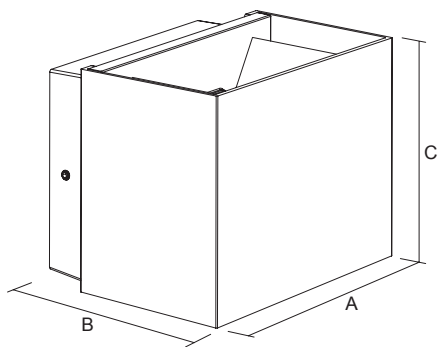

Type / Typ	Power Výkon (W)	Luminous flux Svetelný tok (lm)	Color temperature Farba (K)	Beam angle Uhol vyžarovania	Dimensions Rozmery (AxBxCmm)
WL 20 10W	10W	900	4000	15-120°	120x100x97
WL 20 18W	18W	1350	4000	15-120°	250x100x90

Dimensions / Rozmery

WL20 wall lamp adopts ADC12 aluminum housing which can provide excellent thermal management; it also with unique up and down light functional design ; the beam angle can be adjusted by the flexible aluminum plate.

WL20 nástenné svietidlo prijíma ADC12 hliníkové puzdro, ktoré môže poskytnúť vynikajúce tepelné riadenie; tiež s jedinečným funkčným dizajnom nahor a nadol; uhol lúča je možné nastaviť pomocou pružnej hliníkovej dosky.