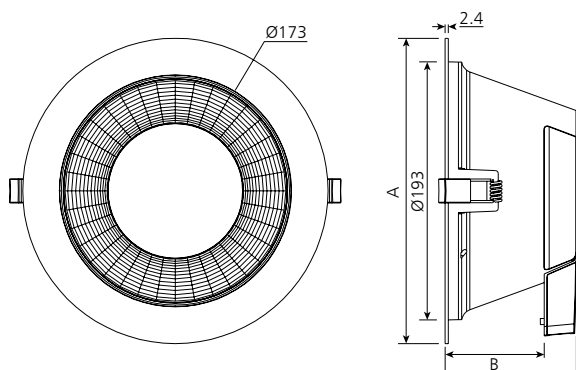

Type / Typ	Power Výkon (W)	Luminous flux Svetelný tok (lm)	Color temperature Farba (K)	Optic Optika	Dimensions Rozmery (AxB mm)
DL 138B LED 25W	30W	3000	3000/4000	60°	Ø228x100

Dimensions / Rozmery

Photometry

Polar Diagram Comparison

AVERAGE BEAM ANGLE (50%): 86.8DEG