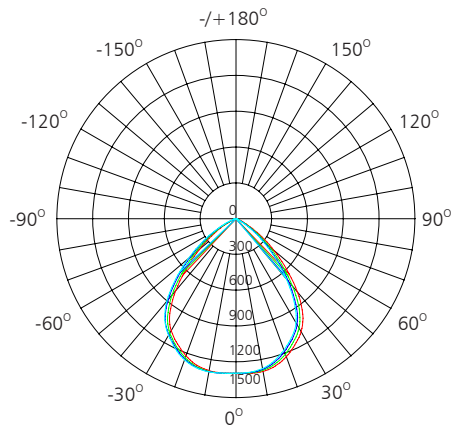

Type / Typ	Power Výkon (W)	Luminous flux Svetelný tok (lm)	Color temperature Farba (K)	Optic Optika	Dimensions Rozmery (AxB mm)
DL 138B LED 25W	30W	3000	3000/4000	60°	Ø228x100

Dimensions / Rozmery

Photometry

Polar Diagram Comparison

AVERAGE BEAM ANGLE (50%): 86.8DEG