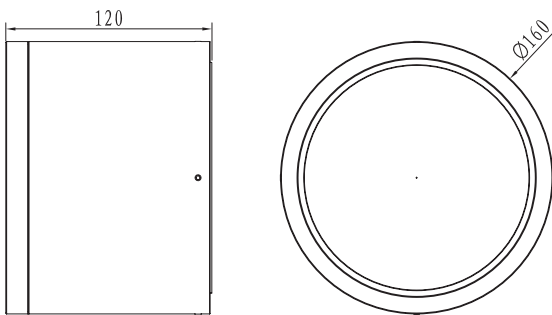

# DL 3001 LED IP54

Type / Typ	Power Výkon (W)	Luminous flux Svetelný tok (lm)	Dimensions Rozmery AxB (mm)	Color temperature Farba (K)
DL 3001 LED IP44	30W	3300	Ø 120x160	3000-4000

## Dimensions / Rozmery

## Photometry

UNIT: cd

- C0/180, 72.9 deg
- C30/210, 72.8 deg
- C60/240, 72.9 deg
- C90/270, 72.6 deg

AVERAGE BEAM ANGLE (50%): 72.8DEG