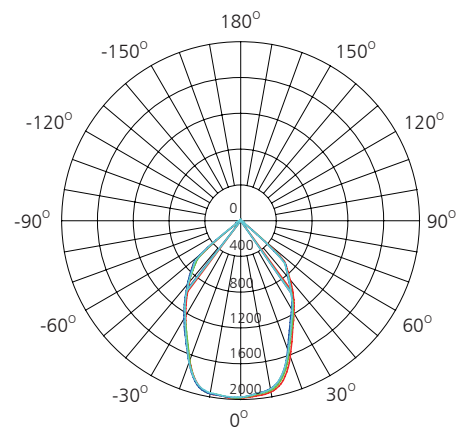

# DL 3001 LED IP54

Type / Typ	Power Výkon (W)	Luminous flux Svetelný tok (lm)	Dimensions Rozmery AxB (mm)	Color temperature Farba (K)
DL 3001 LED IP44	30W	3300	Ø 120x160	3000-4000

## Dimensions / Rozmery

## Photometry

UNIT: cd

- C0/180, 72.9 deg
- C30/210, 72.8 deg
- C60/240, 72.9 deg
- C90/270, 72.6 deg

AVERAGE BEAM ANGLE (50%): 72.8DEG