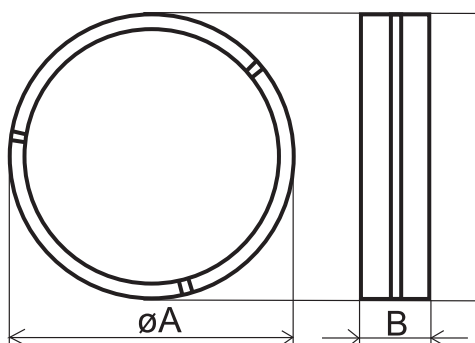

Surfaced light with IP54 protection, with wide usage and power versions (2G7, EVG, NDZ)

Prisadené svietidlo s krytím IP54 so širokým uplatnením s možnosťou použitia rôznych výkonových variant a prevedení (2G7, EVG, NDZ)

Type / Typ	Power Výkon (W)	Pätica Lampholder	Weight Hmotnosť (kg)	Lamp type Typ zdroja	Dimensions Rozmery (AxB mm)
CL 2011 1x9W	1X9W	2G7	0,98	DULUX S/E	ø 209x85
CL 2011 2x9W	2X9W	2G7	1,08	DULUX S/E	ø 209x85
CL 2011 3x9W	3X9W	2G7	1,18	DULUX S/E	ø 209x85
CL 2011 1x11W	1X11W	2G7	0,98	DULUX S/E	ø 209x85
CL 2011 2x11W	2X11W	2G7	1,08	DULUX S/E	ø 209x85

Dimensions / Rozmery

Desing / Vyhotovenie

Body is from polycarbonate, self-extinguish plastic.

Diffuser – prismatic.

Polyurethane seal – IP54.

Lights are constructed for easiest adjustment, change, maintenance and cleaning.

Teleso svietidla je vyrobené zo samozhašacieho polykarbonátového plastu.

Difúzor – prizmatický Polyuretánové tesnenie zabezpečuje stupeň krytia – IP54.

Svietidla sú konštruované, pre čo najľahšie nastavenie, výmenu, údržbu a čistenie.