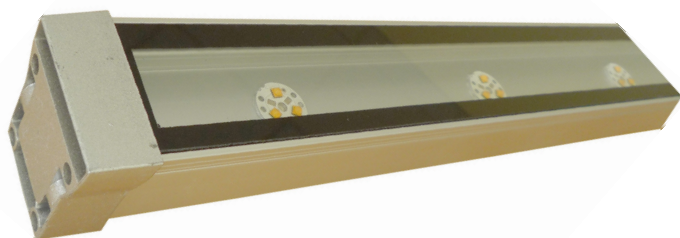

## WALL WASHER 5152 IP65

LED Wall Washer IP65

*Lighting LED WALL WASHER 5152 IP65 has a maximum emphasis on the radiating characteristics, illumination uniformity, reliability and easy installation.*

*Svietidlo LED WALL WASHER 5152 IP65 má maximálny dôraz kladený na vyžarovacie charakteristiky, rovnomernosť osvetlenia, bezporuchovosť a ľahkú montáž.*

# WALL WASHER 5152 IP65

Type / Typ	Power Výkon (W)	Dimensions Rozmery AxBxC (mm)	Optics Optika	Luminous flux Svetelný tok (lm)	Color temperature Farba svetla (K)	Temperature of Working condition Pracovná teplota (°C)
WALL WASHER 5152 IP65	6W	500-1600x51x52	17°,26°,37°,8x47°	666	2700-6500	-15°C / 40°C
WALL WASHER 5152 IP65	12W	500-1600x51x52	17°,26°,37°,8x47°	1330	2700-6500	-15°C / 40°C
WALL WASHER 5152 IP65	18W	500-1600x51x52	17°,26°,37°,8x47°	2000	2700-6500	-15°C / 40°C
WALL WASHER 5152 IP65	20W	1200-1600x51x52	17°,26°,37°,8x47°	2220	2700-6500	-15°C / 40°C
WALL WASHER 5152 IP65	25W	1200-1600x51x52	17°,26°,37°,8x47°	2770	2700-6500	-15°C / 40°C
WALL WASHER 5152 IP65	30W	1200-1600x51x52	17°,26°,37°,8x47°	3500	2700-6500	-15°C / 40°C
WALL WASHER 5152 IP65	54W	1200-1600x51x52	17°,26°,37°,8x47°	8800	2700-6500	-15°C / 40°C

## Desing / Vyhotovenie

Lighting is made of an aluminium shell.  
 Surface treatment is elox, or any color of the RAL.

Svietidlo je zhotovené z hliníkového skeletu, povrchová úprava elox alebo ľubovoľná farba z palety RAL.