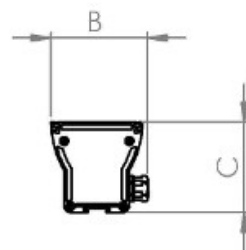

# WALL WASHER 5152 IP65

Type / Typ	Power Výkon (W)	Dimensions Rozmery AxBxC (mm)	Optics Optika	Luminous flux Svetelný tok (lm)	Color temperature Farba svetla (K)	Temperature of Working condition Pracovná teplota (°C)
WALL WASHER 5152 IP65	6W	500-1600x51x52	17°,26°,37°,8x47°	666	2700-6500	-15°C / 40°C
WALL WASHER 5152 IP65	12W	500-1600x51x52	17°,26°,37°,8x47°	1330	2700-6500	-15°C / 40°C
WALL WASHER 5152 IP65	18W	500-1600x51x52	17°,26°,37°,8x47°	2000	2700-6500	-15°C / 40°C
WALL WASHER 5152 IP65	20W	1200-1600x51x52	17°,26°,37°,8x47°	2220	2700-6500	-15°C / 40°C
WALL WASHER 5152 IP65	25W	1200-1600x51x52	17°,26°,37°,8x47°	2770	2700-6500	-15°C / 40°C
WALL WASHER 5152 IP65	30W	1200-1600x51x52	17°,26°,37°,8x47°	3500	2700-6500	-15°C / 40°C
WALL WASHER 5152 IP65	54W	1200-1600x51x52	17°,26°,37°,8x47°	8800	2700-6500	-15°C / 40°C

## Dimensions / Rozmery