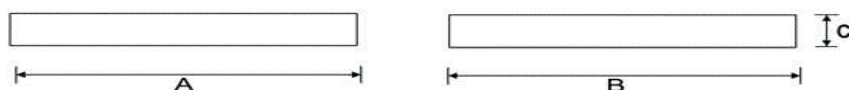

*LED pendant lamp in
one color, the extra
installation in the
coffered ceiling.*

*It is also supplied with
a dimmable electronic
ballast.*

ULTRA SLIM LED PANEL 230V IP44

Type / Typ	Power Výkon (W)	Luminous flux Svetelný tok (lm)	Dimensions Rozmery AxBxC (mm)	Color temperature Farba (K)
ULTRA SLIM LED PANEL 45W Tridonic driver	45W	4000	595 x 595 x 8	3000 / 4000
ULTRA SLIM LED PANEL 45W Tridonic driver	45W	4000	1195 x 295 x 8	3000 / 4000

Dimensions / Rozmery

Desing / Vyhotovenie

Light is made of aluminum profiles and built opal plexi glass.

Svietidlo je vyrobené z hlinikového profilu a so vstavaným opálovým plexi sklom.